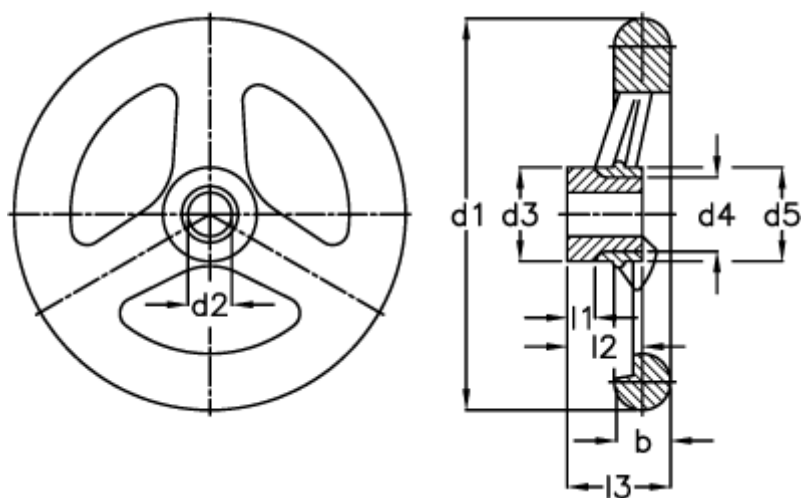

Varenummer: 20329332
Beskrivelse: E+G Håndhjul
GN 555-200-B18-A

Mål

Antal eger = 3	l1 -0,5 = 4
b = 24	l2 -0,5 = 32
d1 = 200	l3 = 45
d2 H7 = 20	
d2 H7 = 18	
d3 = 40	
d4 = 31	
d5 = 45	